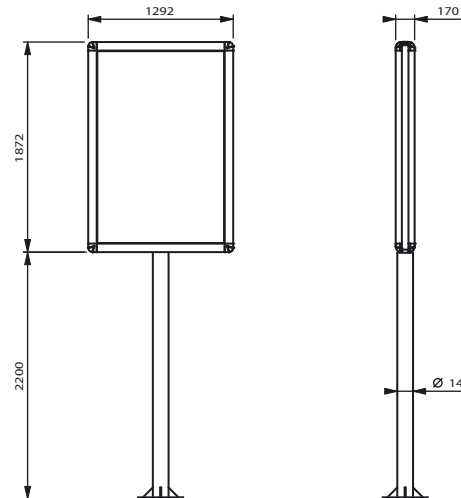

CD 101 & CM 101

Planimètre sur mât 2m² - Format d'affichage 1200 x 1800

CM 101

CD 101 - drapeau

Design Classic

Design Quadra

**DIMENSIONS**

Hors tout (niveau sol) : 4072 x 1292 x 170

Surface visible : 1710 x 1140

Coloris suivant nuancier RAL

Thermolaquage : Poudre polyester

Visserie en acier inoxydable

STRUCTURE

Chassis en acier galvanisé à chaud.

Poteau diamètre 140mm soudé sur platine diamètre

Remplissage par verre sécurit clair ép. 5 mm.

Joints d'étanchéité EPDM.

Ouverture par clé spéciale.

Maintien en position ouverte par 2 vérins à gaz.

DIFFUSANT

PMMA extrudé blanc diffusant, monté sur cadre aluminium.