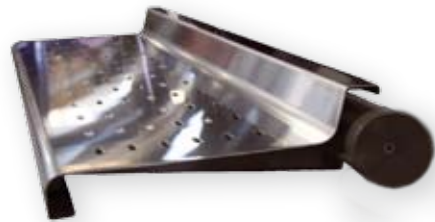

Bancs pour abris

Elios

Elios avec épine optionnelle

Métro

Stadium

Basic

Elios

Dimensions : 1500x450x370mm.

2 pieds en aluminium moulé.

Assise en profils aluminium assemblés.

Bouchons en aluminium moulé aux extrémités.

Fixation des éléments par visserie inox.

Fixation au sol par 4 platines intégrées au design des pieds.

Coloris suivant nuancier RAL

Thermolaquage : poudre polyester.

Option : épine centrale.

Stadium

Dimensions : 1500x800x175mm.

Pieds et assise en tube aluminium diam 80mm.

Bouchons en aluminium soudés aux extrémités.

Fixation de l'assis aux pieds par visserie inox.

Fixation au sol sur 2 platines.

Coloris suivant nuancier RAL

Thermolaquage : poudre polyester.

Métro

Dimensions : 1300x340mm.

Assise en aluminium fixée sur tube diam 80mm.