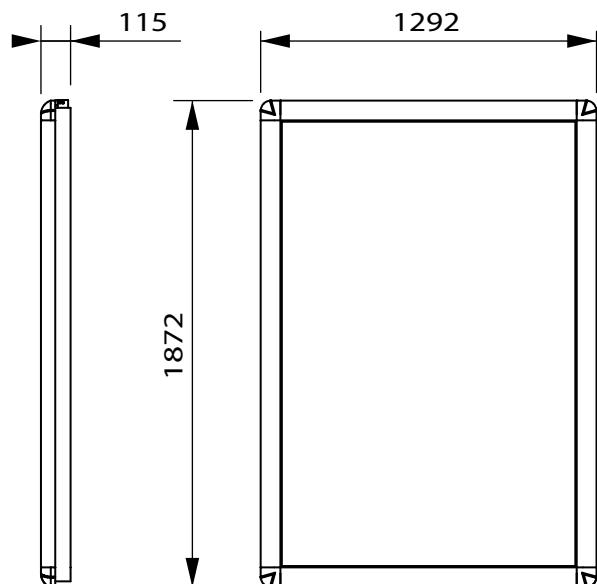

CL 200 caisson mural